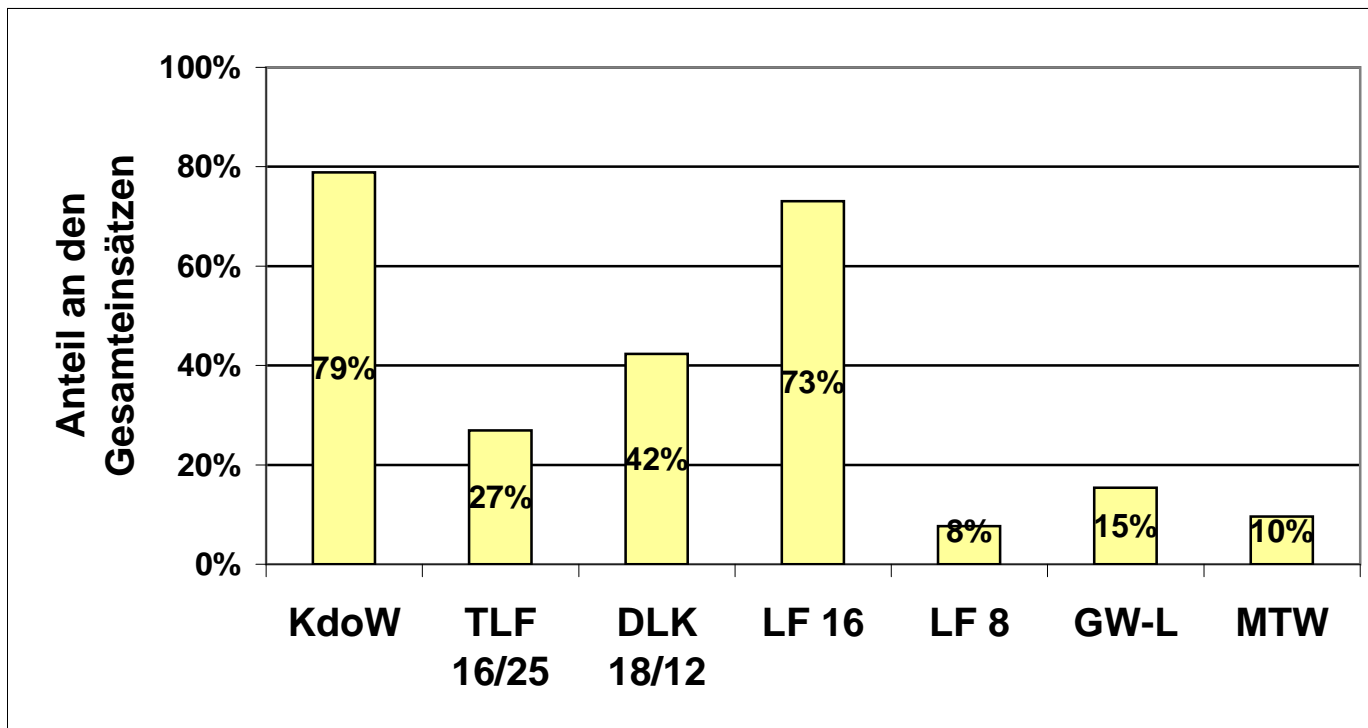

Freiwillige Feuerwehr Süßen FF Jahresstatistik 2009

Fahrzeuge im Einsatz						
KdoW	TLF 16/25	DLK 18/12	LF 16	LF 8	GW-L	MTW
41	14	22	38	4	8	5
79%	27%	42%	73%	8%	15%	10%