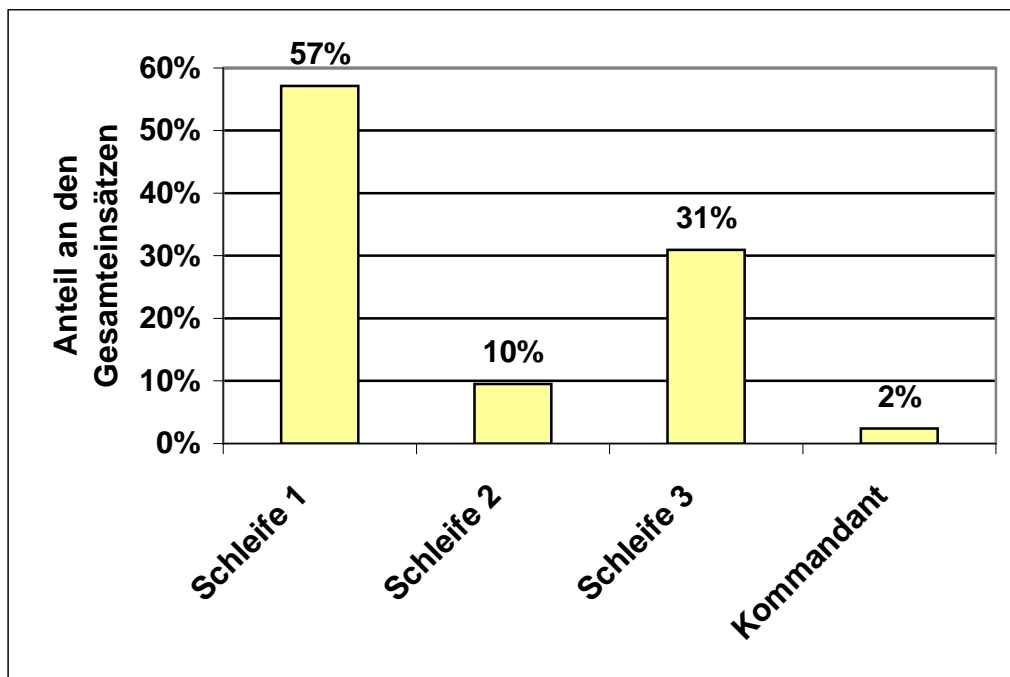

Freiwillige Feuerwehr Süßen FF Jahresstatistik 2009

Alarmierte Schleifen			
Schleife 1	Schleife 2	Schleife 3	Kommandant
24	4	13	1
57%	10%	31%	2%