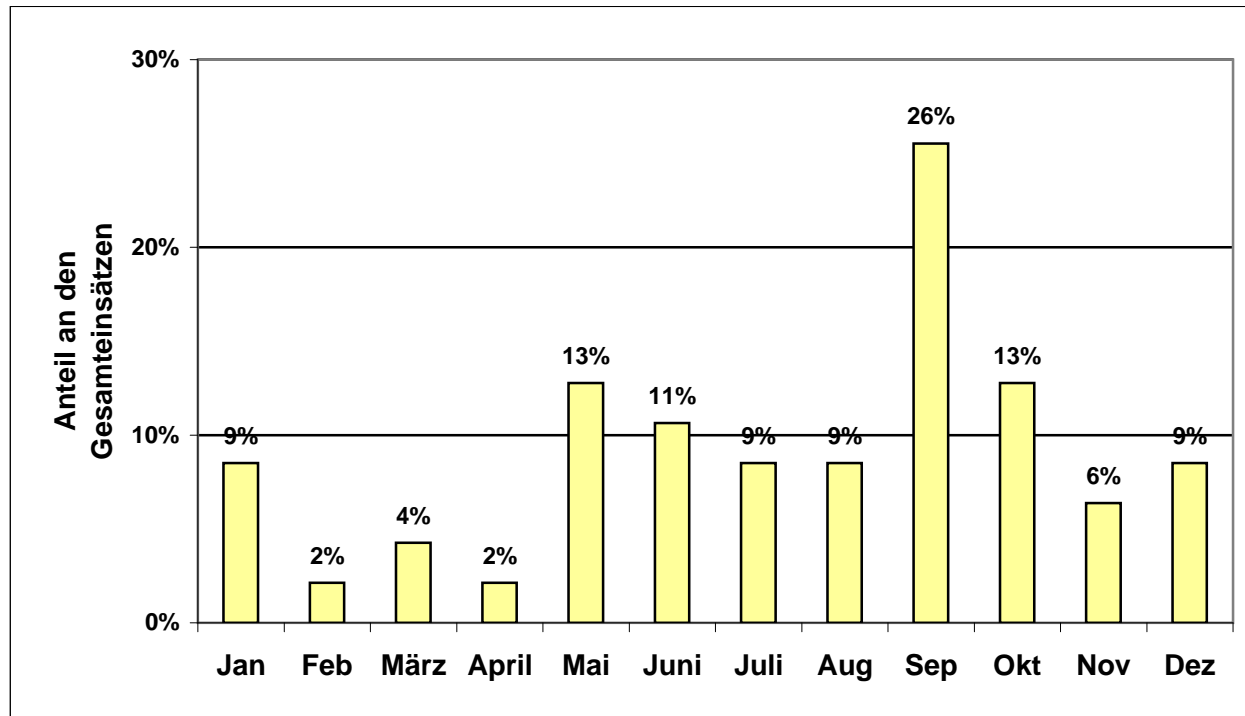

Freiwillige Feuerwehr Süßen

FF Jahresstatistik 2009

Einsätze pro Wochentag						
Montag	Dienstag	Mittwoch	Donnerstag	Freitag	Samstag	Sonntag
9	4	7	5	11	8	8
19%	9%	15%	11%	23%	17%	17%

Freiwillige Feuerwehr Süßen FF Jahresstatistik 2009

Einsätze pro Monat											
Jan	Feb	März	April	Mai	Juni	Juli	Aug	Sep	Okt	Nov	Dez
4	1	2	1	6	5	4	4	12	6	3	4
9%	2%	4%	2%	13%	11%	9%	9%	26%	13%	6%	9%

Freiwillige Feuerwehr Süßen FF Jahresstatistik 2009

Einsätze pro Zeitraum							
06:00 - 09:00	09:00 - 12:00	12:00 - 15:00	15:00 - 18:00	18:00 - 21:00	21:00 - 24:00	00:00 - 03:00	03:00 - 06:00
3	7	6	6	8	3	2	1
6%	13%	12%	12%	15%	6%	4%	2%
1	1	4	3	4	1	1	1
2%	2%	8%	6%	8%	2%	2%	2%

Werktage

Wochenende