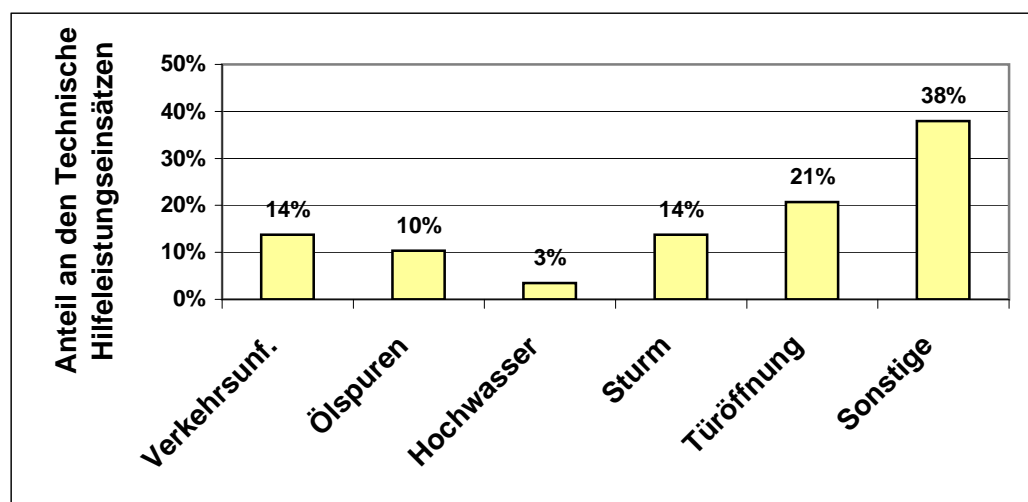

Aufgliederung der Technische Hilfeleistungseinsätze					
Verkehrsunf.	Ölspuren	Hochwasser	Sturm	Türöffnung	Sonstige
4	3	1	4	6	11
14%	10%	3%	14%	21%	38%