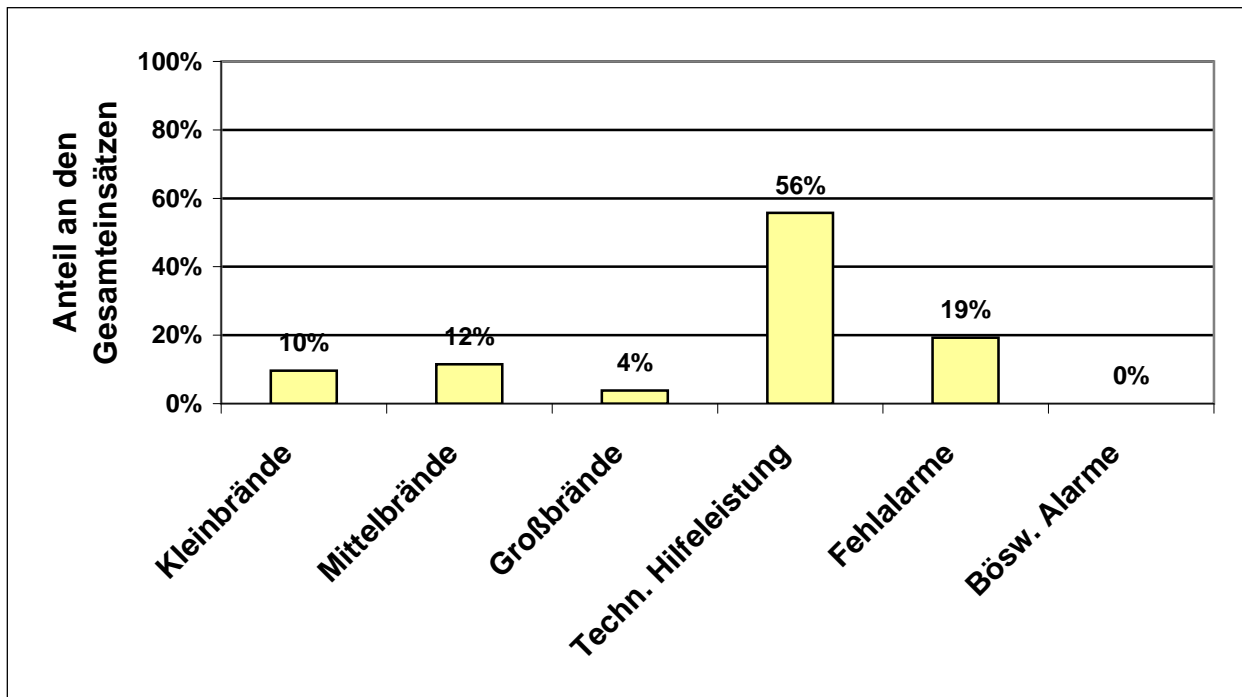

Freiwillige Feuerwehr Süßen

FF Jahresstatistik 2009

Gesamtzahl der Einsätze: 52				
Ø Einsatzdauer [min]	Ø Meldezeit* [min]	Ø Einsatzort an* [min]	Ø Einsatzkräfte [Personen]	Gesamteinsatzstunden [Mannstunden]
77	2,19	6,54	16	1245

* Nur Notfalleinsätze berücksichtigt (ohne Ölspuren, Wasser im Keller oder mündlich und telefonisch alarmierte Einsätze)

Freiwillige Feuerwehr Süßen

FF Jahresstatistik 2009

Einsatzart					
Kleinbrände	Mittelbrände	Großbrände	Techn. Hilfeleistung	Fehlalarme	Bösw. Alarmer
5	6	2	29	10	0
10%	12%	4%	56%	19%	0%
davon Überlandhilfen					
0	3	2	0	4	0