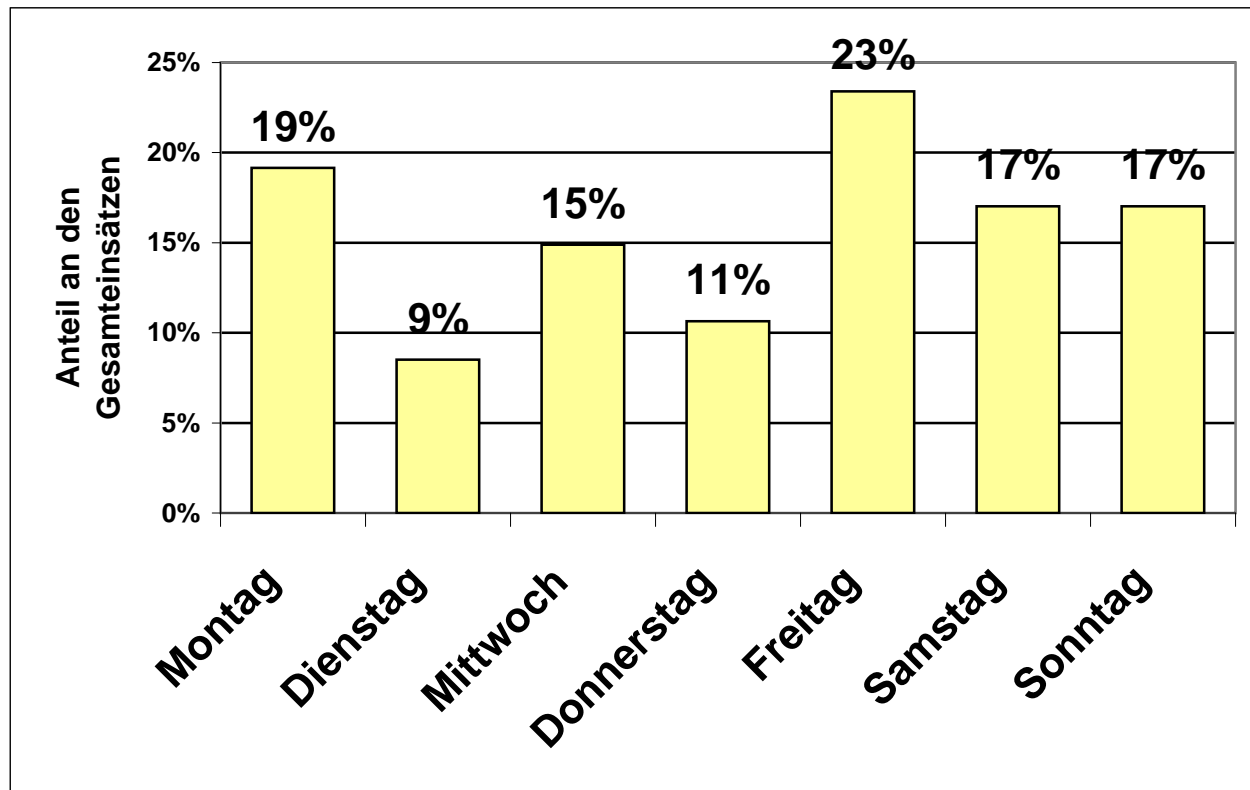

Freiwillige Feuerwehr Süßen

FF Jahresstatistik 2009

Einsätze pro Wochentag						
Montag	Dienstag	Mittwoch	Donnerstag	Freitag	Samstag	Sonntag
9	4	7	5	11	8	8
19%	9%	15%	11%	23%	17%	17%