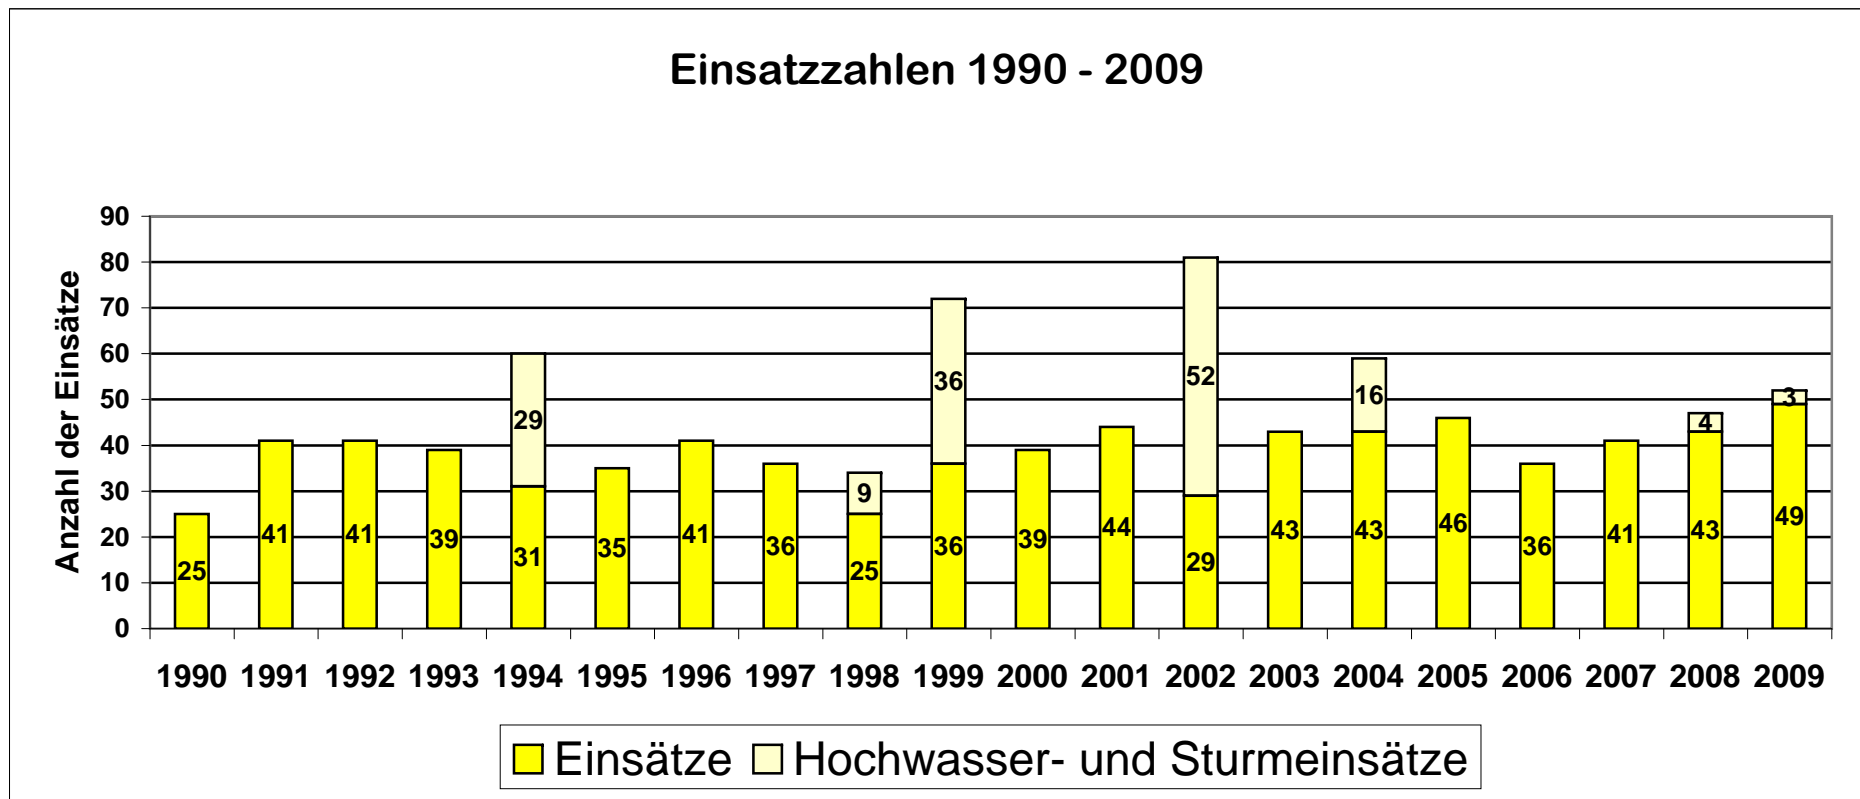

Freiwillige Feuerwehr Süßen

FF Jahresstatistik 2009

Gesamtzahl der Einsätze: 52				
Ø Einsatzdauer [min]	Ø Meldezeit* [min]	Ø Einsatzort an* [min]	Ø Einsatzkräfte [Personen]	Gesamteinsatzstunden [Mannstunden]
77	2,19	6,54	16	1245

* Nur Notfalleinsätze berücksichtigt (ohne Ölspuren, Wasser im Keller oder mündlich und telefonisch alarmierte Einsätze)

Freiwillige Feuerwehr Süßen

FF Jahresstatistik 2009

Einsatzart					
Kleinbrände	Mittelbrände	Großbrände	Techn. Hilfeleistung	Fehlalarme	Bösw. Alarmer
5	6	2	29	10	0
10%	12%	4%	56%	19%	0%
davon Überlandhilfen					
0	3	2	0	4	0