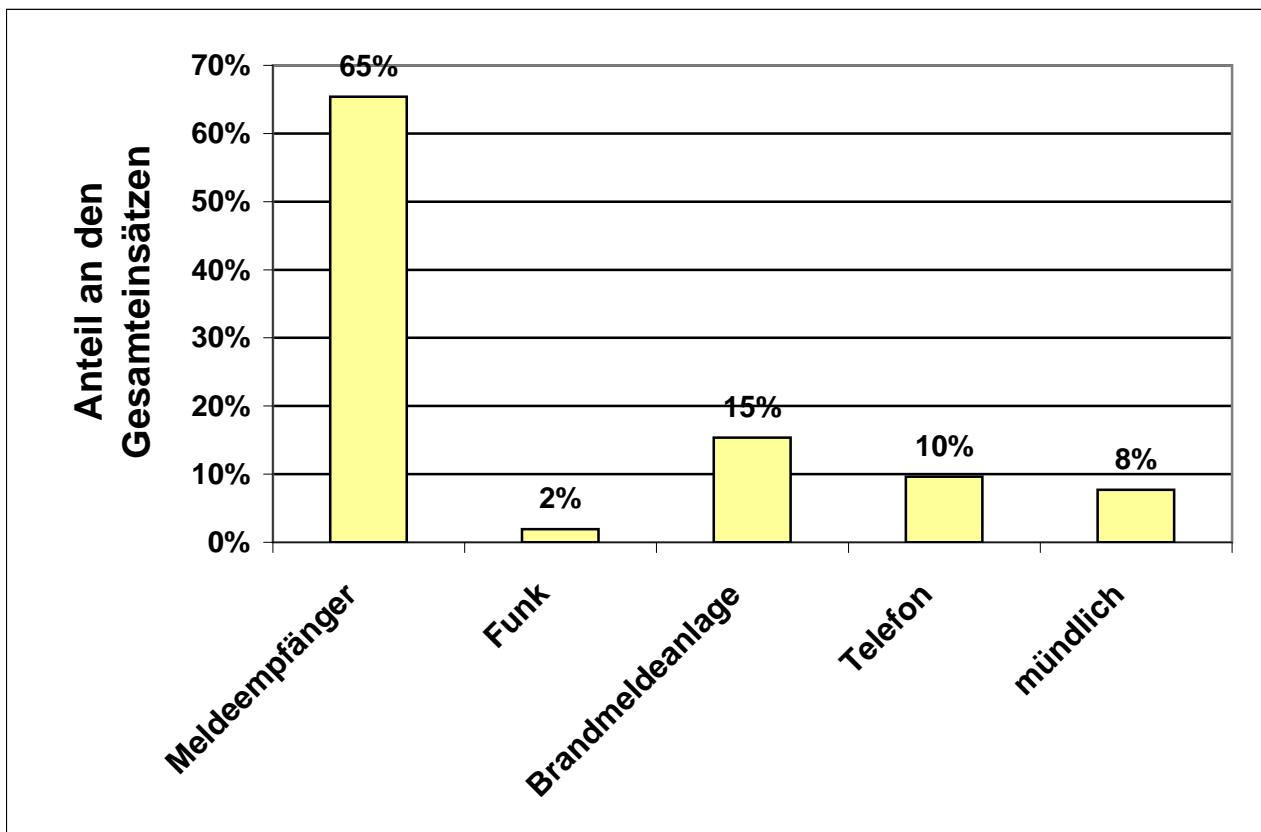

Freiwillige Feuerwehr Süßen

FF Jahresstatistik 2009

Alarmierungsart				
Meldeempfänger	Funk	Brandmeldeanlage	Telefon	mündlich
34 65%	1 2%	8 15%	5 10%	4 8%
davon Fehl- und Böswillige Alarme				
2 6%	0 0%	8 100%	0 0%	0 0%