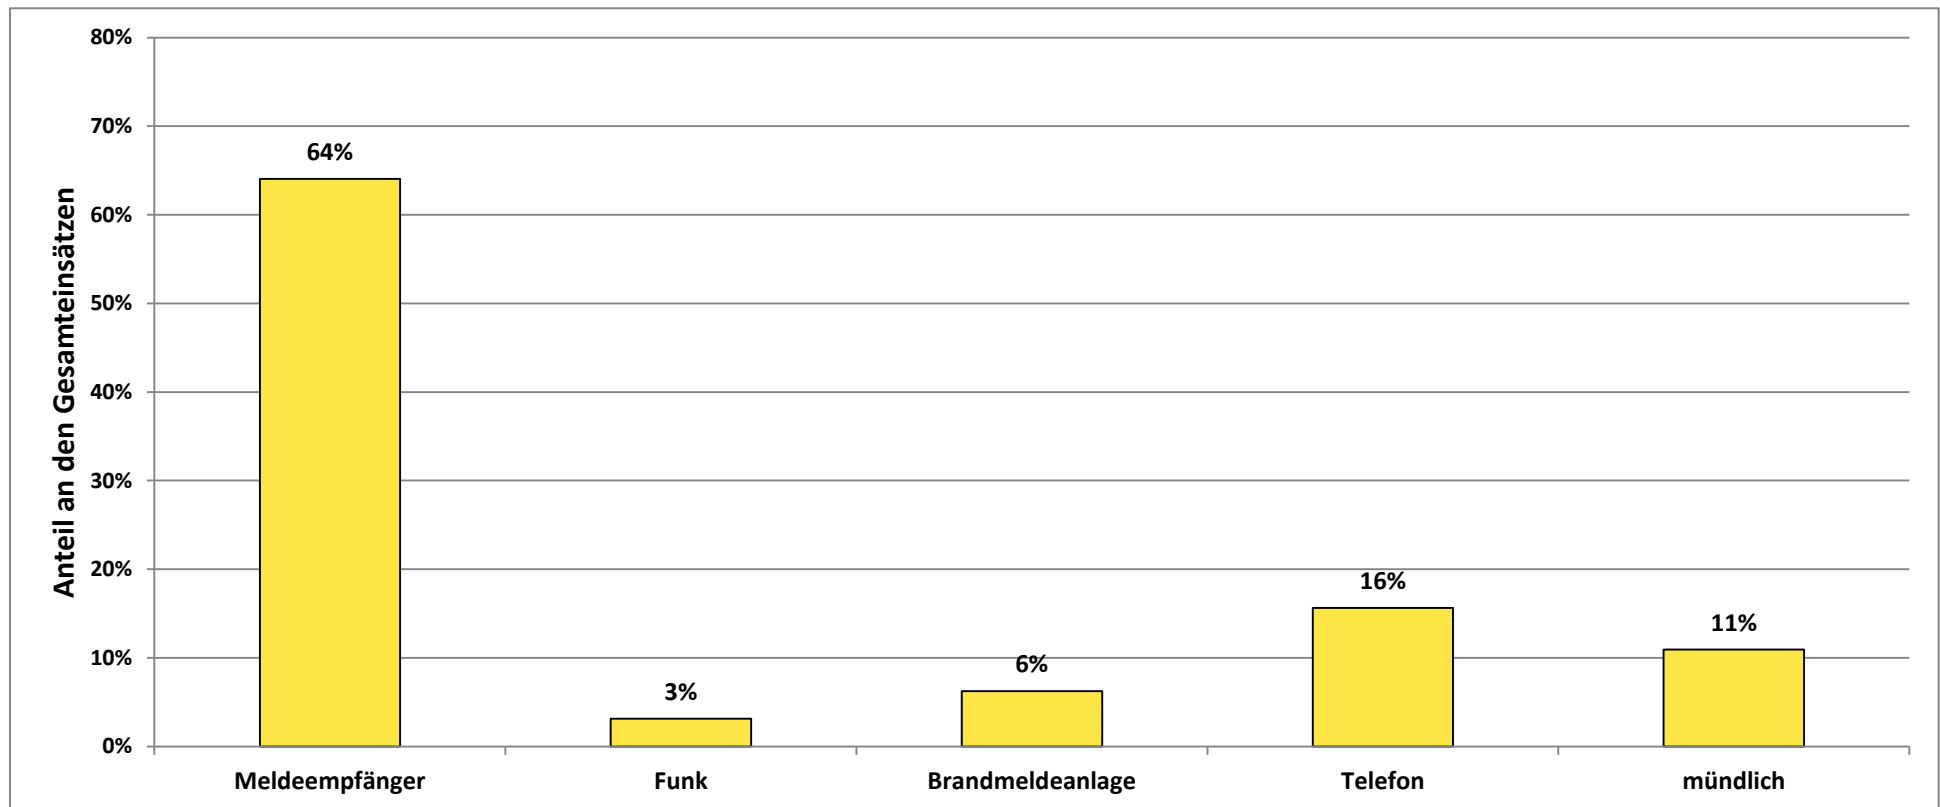

Jahresstatistik 2013

Freiwillige Feuerwehr
Süßen

Alarmierungsart				
Meldeempfänger	Funk	Brandmeldeanlage	Telefon	mündlich
41	2	4	10	7
64%	3%	6%	16%	11%
davon Fehlalarme				
2	0	3	0	0
5%	0%	75%	0%	0%