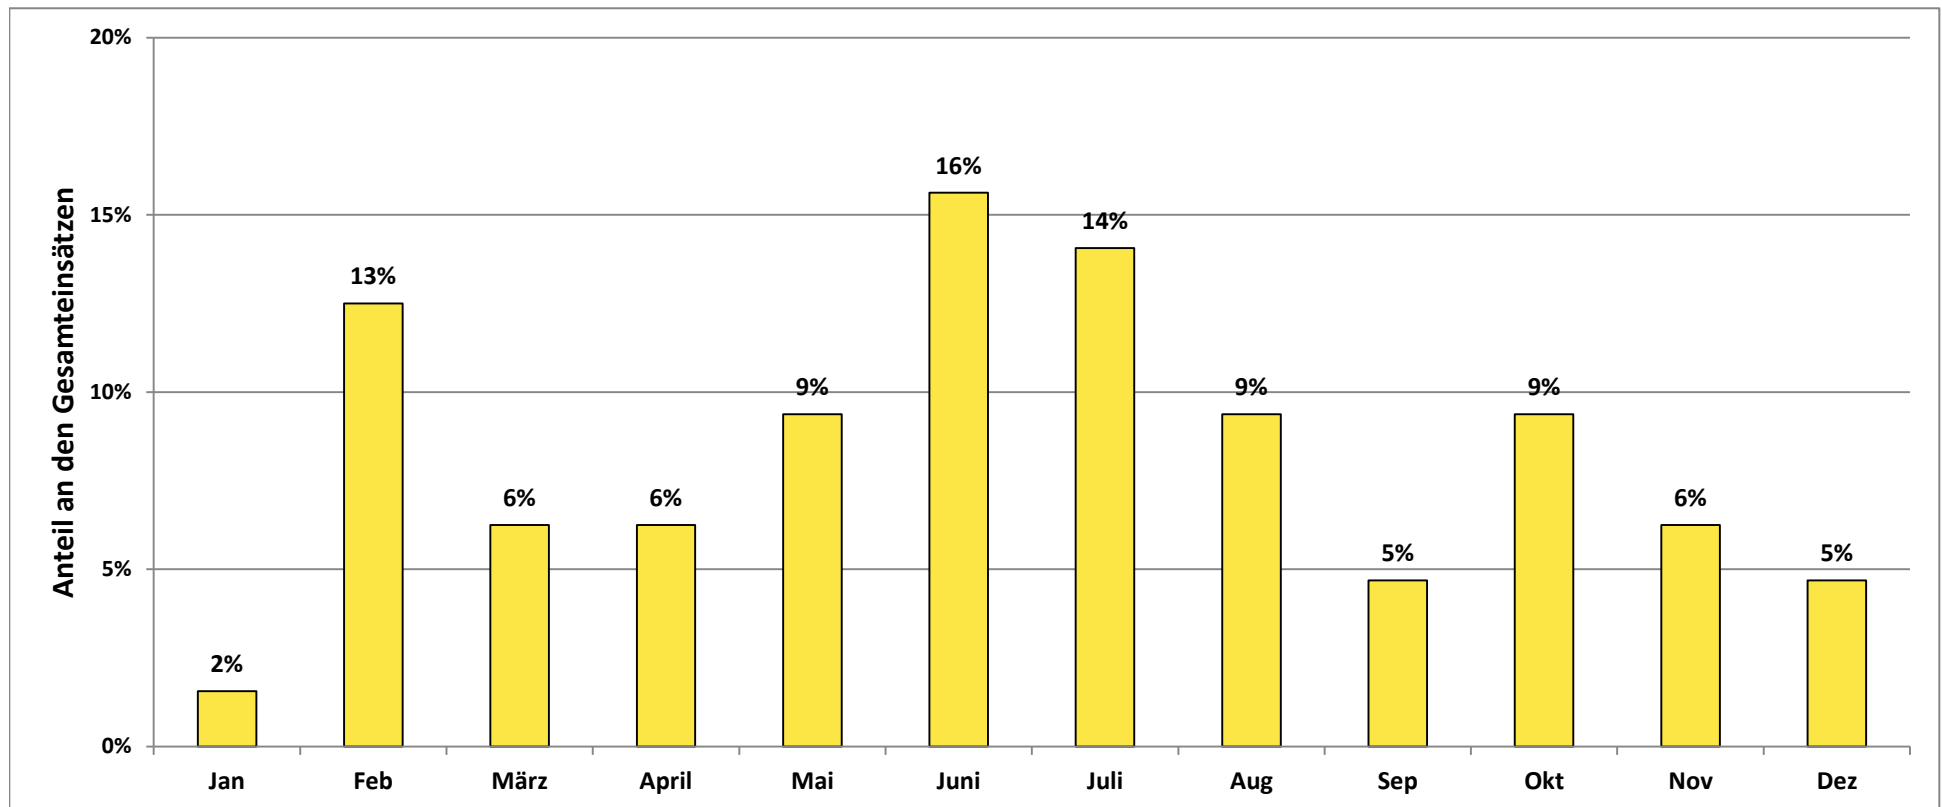

Einsätze pro Wochentag						
Montag	Dienstag	Mittwoch	Donnerstag	Freitag	Samstag	Sonntag
15	6	6	7	4	13	13
23%	9%	9%	11%	6%	20%	20%

Jahresstatistik 2013

Freiwillige Feuerwehr
Süßen

Einsätze pro Monat											
Jan	Feb	März	April	Mai	Juni	Juli	Aug	Sep	Okt	Nov	Dez
1	8	4	4	6	10	9	6	3	6	4	3
2%	13%	6%	6%	9%	16%	14%	9%	5%	9%	6%	5%

Jahresstatistik 2013

Freiwillige Feuerwehr
Süßen

Einsätze pro Zeitraum							
06:00 - 09:00	09:00 - 12:00	12:00 - 15:00	15:00 - 18:00	18:00 - 21:00	21:00 - 00:00	00:00 - 03:00	03:00 - 06:00
5	4	2	8	11	7	0	1
8%	6%	3%	13%	17%	11%	0%	2%
3	4	4	6	4	4	1	0
5%	6%	6%	9%	6%	6%	2%	0%