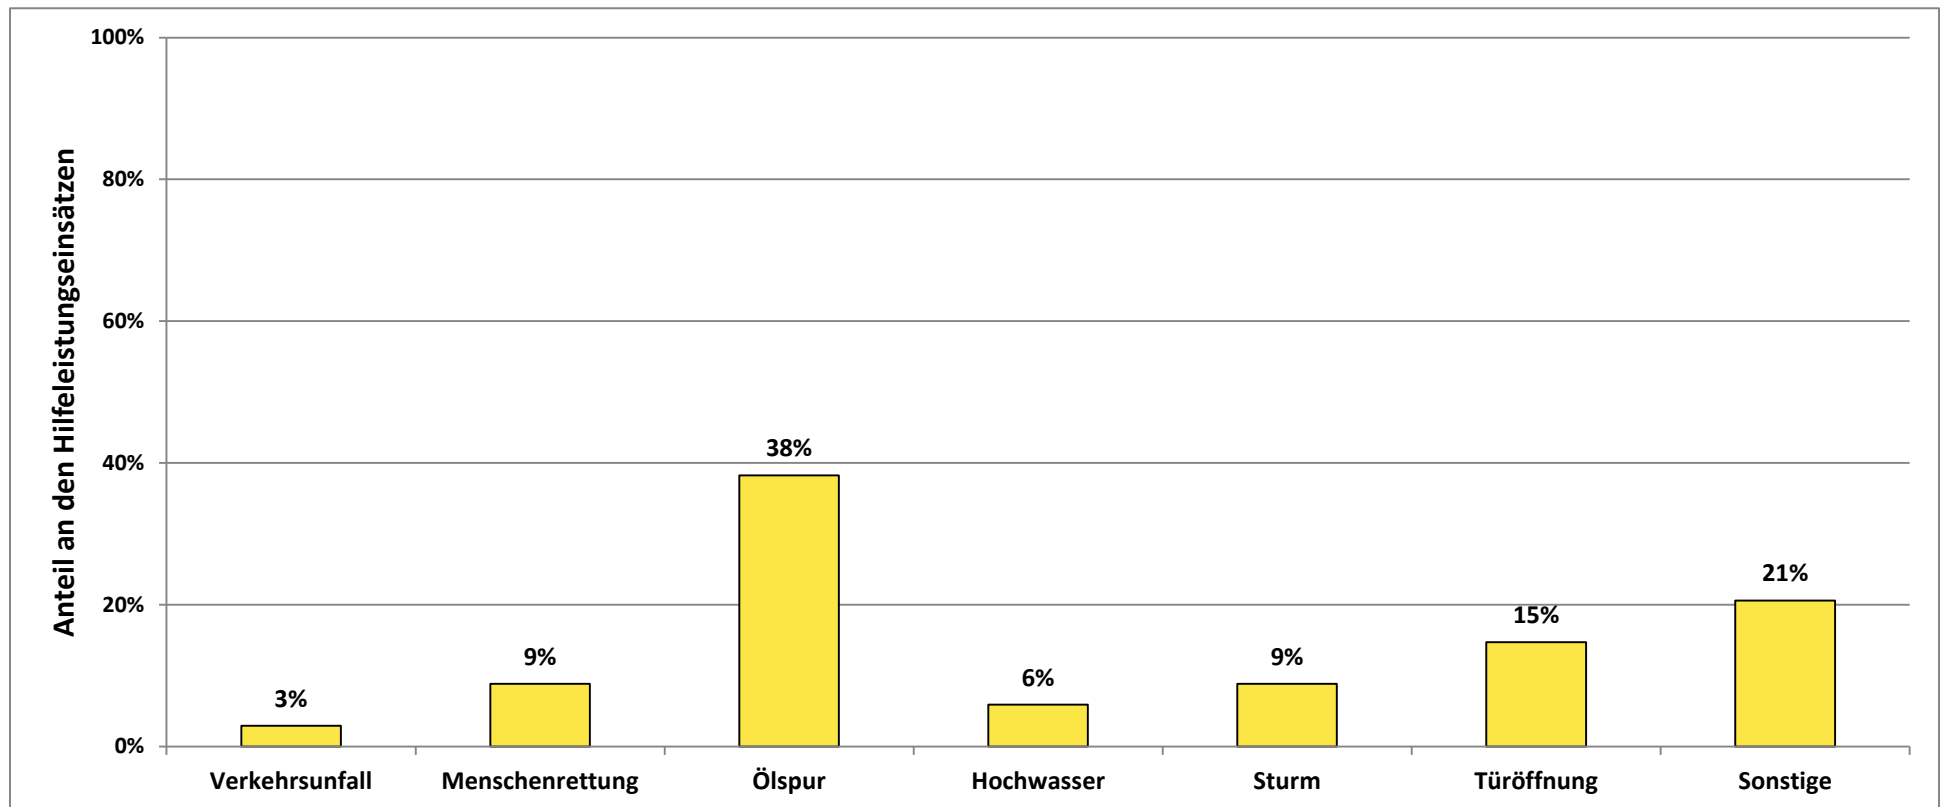

Jahresstatistik 2013

Freiwillige Feuerwehr
Süßen

Gesamtzahl der Einsätze: 64				
Ø Einsatzdauer [min]	Ø Meldezeit* [min]	Ø Einsatzort an* [min]	Ø Einsatzkräfte [Personen]	Gesamteinsatzstunden [Mannstunden]
94,48	1,75	4,55	14	1763

* Nur Notfalleinsätze berücksichtigt (ohne Ölspuren, Wasser im Keller oder mündlich und telefonisch alarmierte Einsätze)

Jahresstatistik 2013

Freiwillige Feuerwehr
Süßen

Einsatzarten						
Erkundungen	Kleinbrände	Mittelbrände	Großbrände	Techn. Hilfeleistungen	Fehlalarme	Helfer vor Ort
6	12	1	1	34	4	6
9%	19%	2%	2%	53%	6%	9%
davon Überlandhilfen						
0	2	0	1	5	1	0

Jahresstatistik 2013

Freiwillige Feuerwehr
Süßen

Aufgliederung der Hilfeleistungseinsätze						
Verkehrsunfall	Menschenrettung	Ölspur	Hochwasser	Sturm	Türöffnung	Sonstige
1	3	13	2	3	5	7
3%	9%	38%	6%	9%	15%	21%