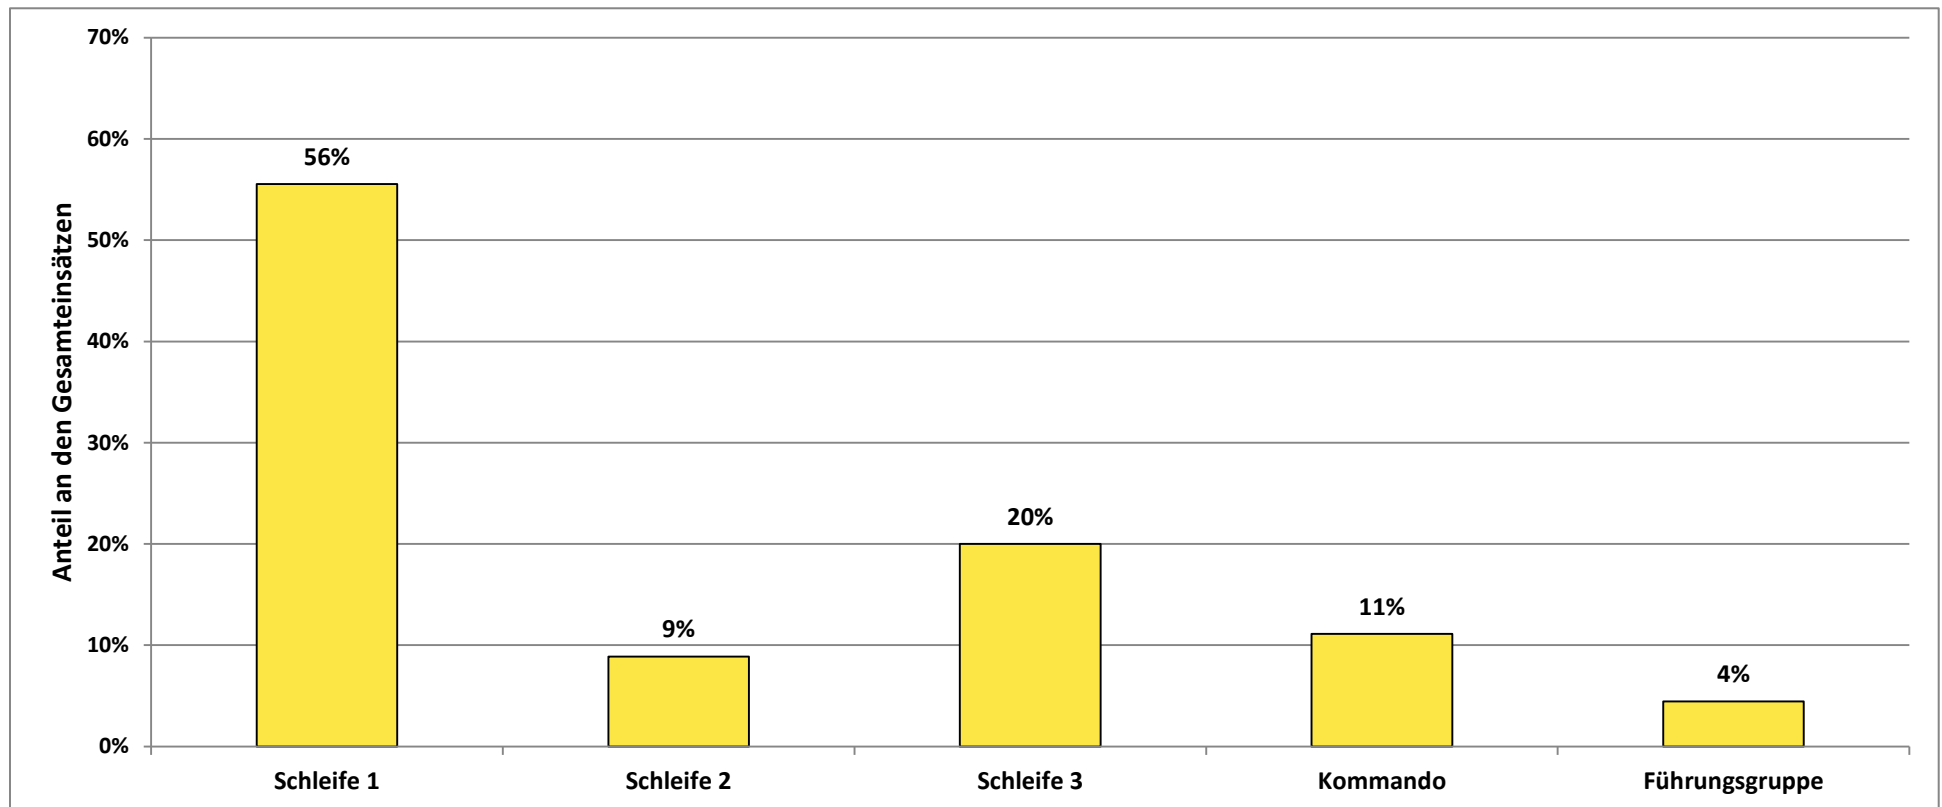

Jahresstatistik 2013

Freiwillige Feuerwehr
Süßen

Alarmierungsart				
Meldeempfänger	Funk	Brandmeldeanlage	Telefon	mündlich
41	2	4	10	7
64%	3%	6%	16%	11%
davon Fehlalarme				
2	0	3	0	0
5%	0%	75%	0%	0%

Alarmierte Schleifen				
Schleife 1	Schleife 2	Schleife 3	Kommando	Führungsgruppe
25	4	9	5	2
56%	9%	20%	11%	4%