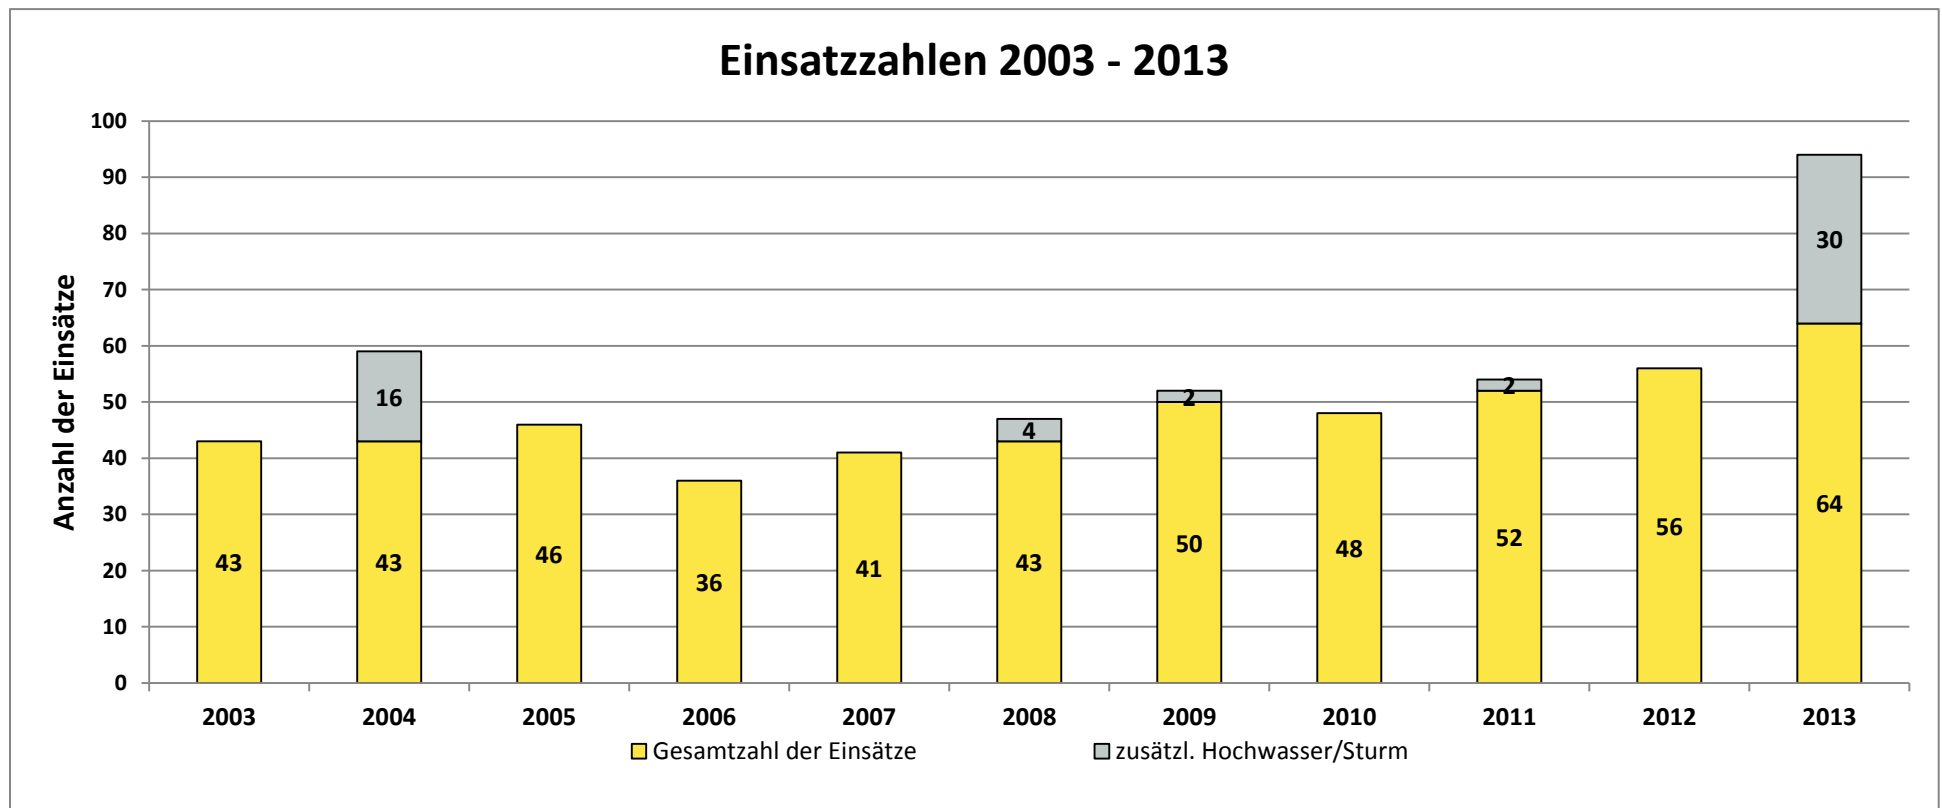

Jahresstatistik 2013

Freiwillige Feuerwehr
Süßen

Gesamtzahl der Einsätze: 64				
Ø Einsatzdauer [min]	Ø Meldezeit* [min]	Ø Einsatzort an* [min]	Ø Einsatzkräfte [Personen]	Gesamteinsatzstunden [Mannstunden]
94,48	1,75	4,55	14	1763

* Nur Notfalleinsätze berücksichtigt (ohne Ölspuren, Wasser im Keller oder mündlich und telefonisch alarmierte Einsätze)

Jahresstatistik 2013

Freiwillige Feuerwehr
Süßen

Einsatzarten						
Erkundungen	Kleinbrände	Mittelbrände	Großbrände	Techn. Hilfeleistungen	Fehlalarme	Helfer vor Ort
6	12	1	1	34	4	6
9%	19%	2%	2%	53%	6%	9%
davon Überlandhilfen						
0	2	0	1	5	1	0

Jahresstatistik 2013

Freiwillige Feuerwehr
Süßen

Aufgliederung der Hilfeleistungseinsätze						
Verkehrsunfall	Menschenrettung	Ölspur	Hochwasser	Sturm	Türöffnung	Sonstige
1	3	13	2	3	5	7
3%	9%	38%	6%	9%	15%	21%