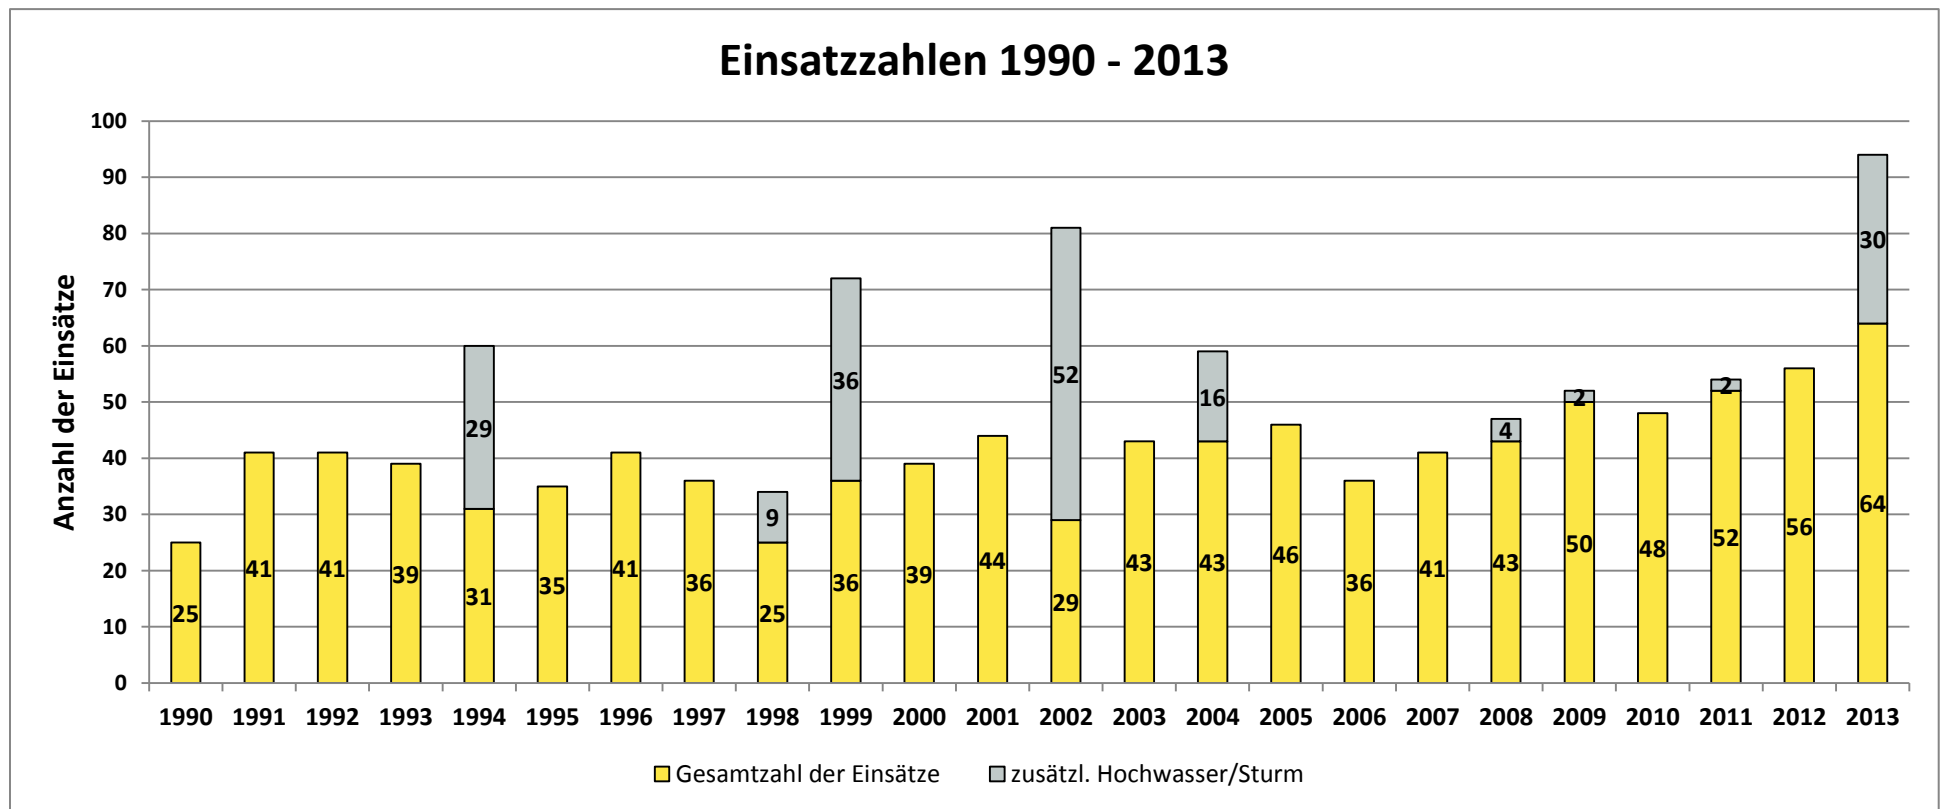

Jahresstatistik 2013

Freiwillige Feuerwehr
Süßen

Gesamtzahl der Einsätze: 64				
Ø Einsatzdauer [min]	Ø Meldezeit* [min]	Ø Einsatzort an* [min]	Ø Einsatzkräfte [Personen]	Gesamteinsatzstunden [Mannstunden]
94,48	1,75	4,55	14	1763

* Nur Notfalleinsätze berücksichtigt (ohne Ölspuren, Wasser im Keller oder mündlich und telefonisch alarmierte Einsätze)

Jahresstatistik 2013

Freiwillige Feuerwehr
Süßen

Einsatzarten						
Erkundungen	Kleinbrände	Mittelbrände	Großbrände	Techn. Hilfeleistungen	Fehlalarme	Helfer vor Ort
6	12	1	1	34	4	6
9%	19%	2%	2%	53%	6%	9%
davon Überlandhilfen						
0	2	0	1	5	1	0

Jahresstatistik 2013

Freiwillige Feuerwehr
Süßen

Aufgliederung der Hilfeleistungseinsätze						
Verkehrsunfall	Menschenrettung	Ölspur	Hochwasser	Sturm	Türöffnung	Sonstige
1	3	13	2	3	5	7
3%	9%	38%	6%	9%	15%	21%