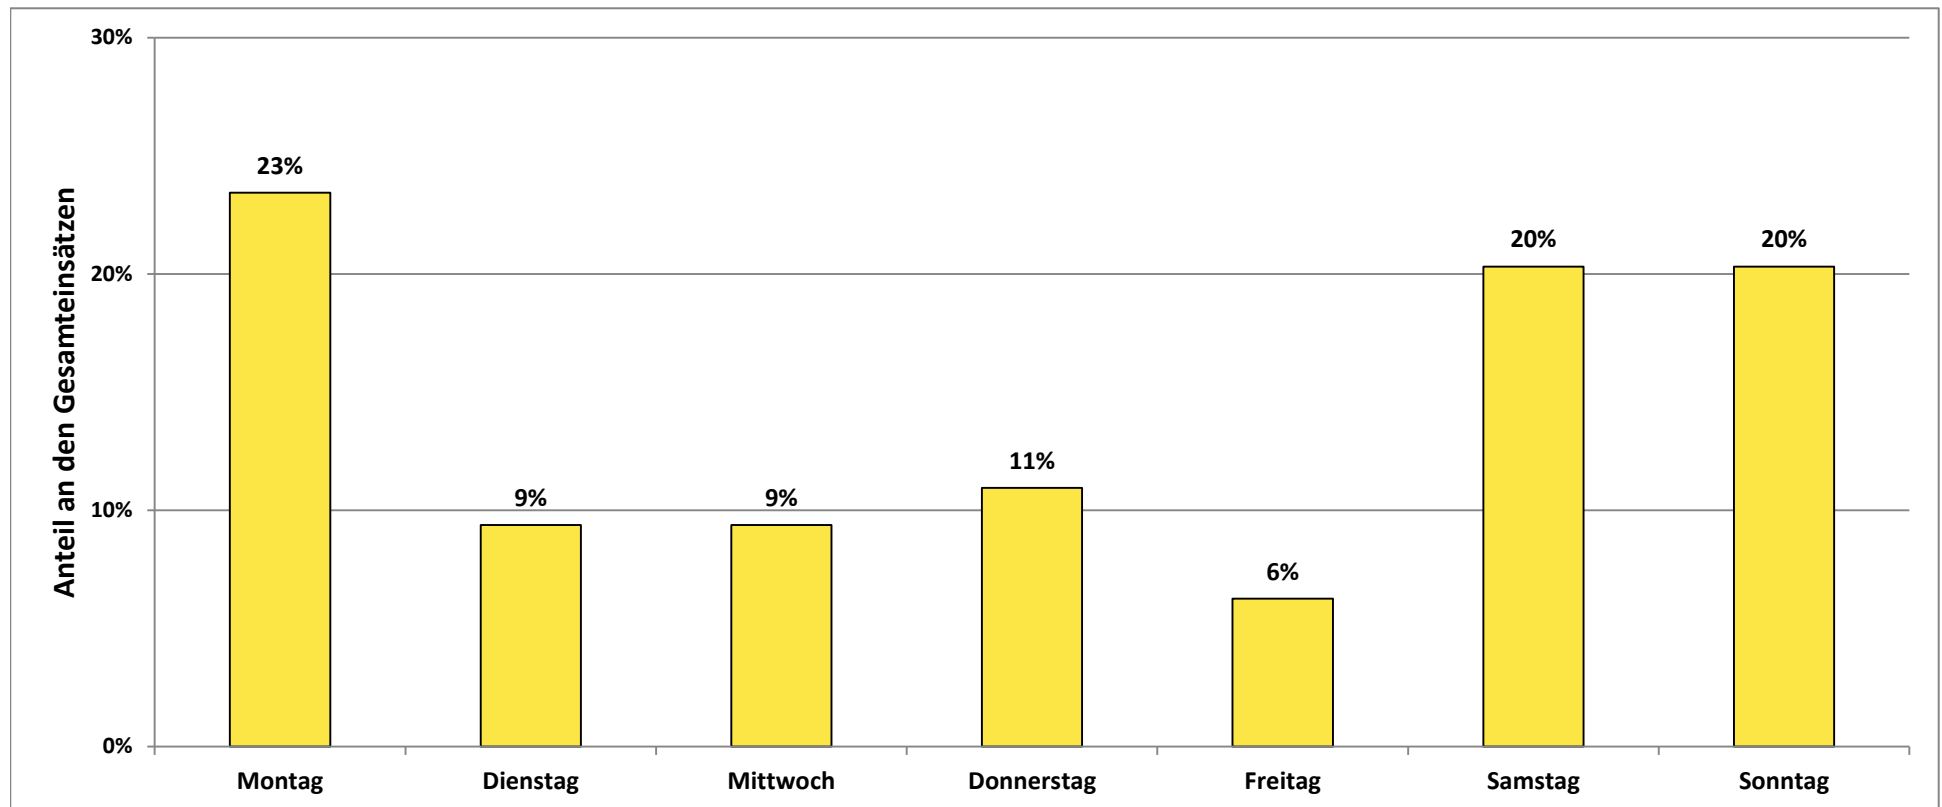

Jahresstatistik 2013

Freiwillige Feuerwehr
Süßen

Einsätze pro Wochentag						
Montag	Dienstag	Mittwoch	Donnerstag	Freitag	Samstag	Sonntag
15	6	6	7	4	13	13
23%	9%	9%	11%	6%	20%	20%