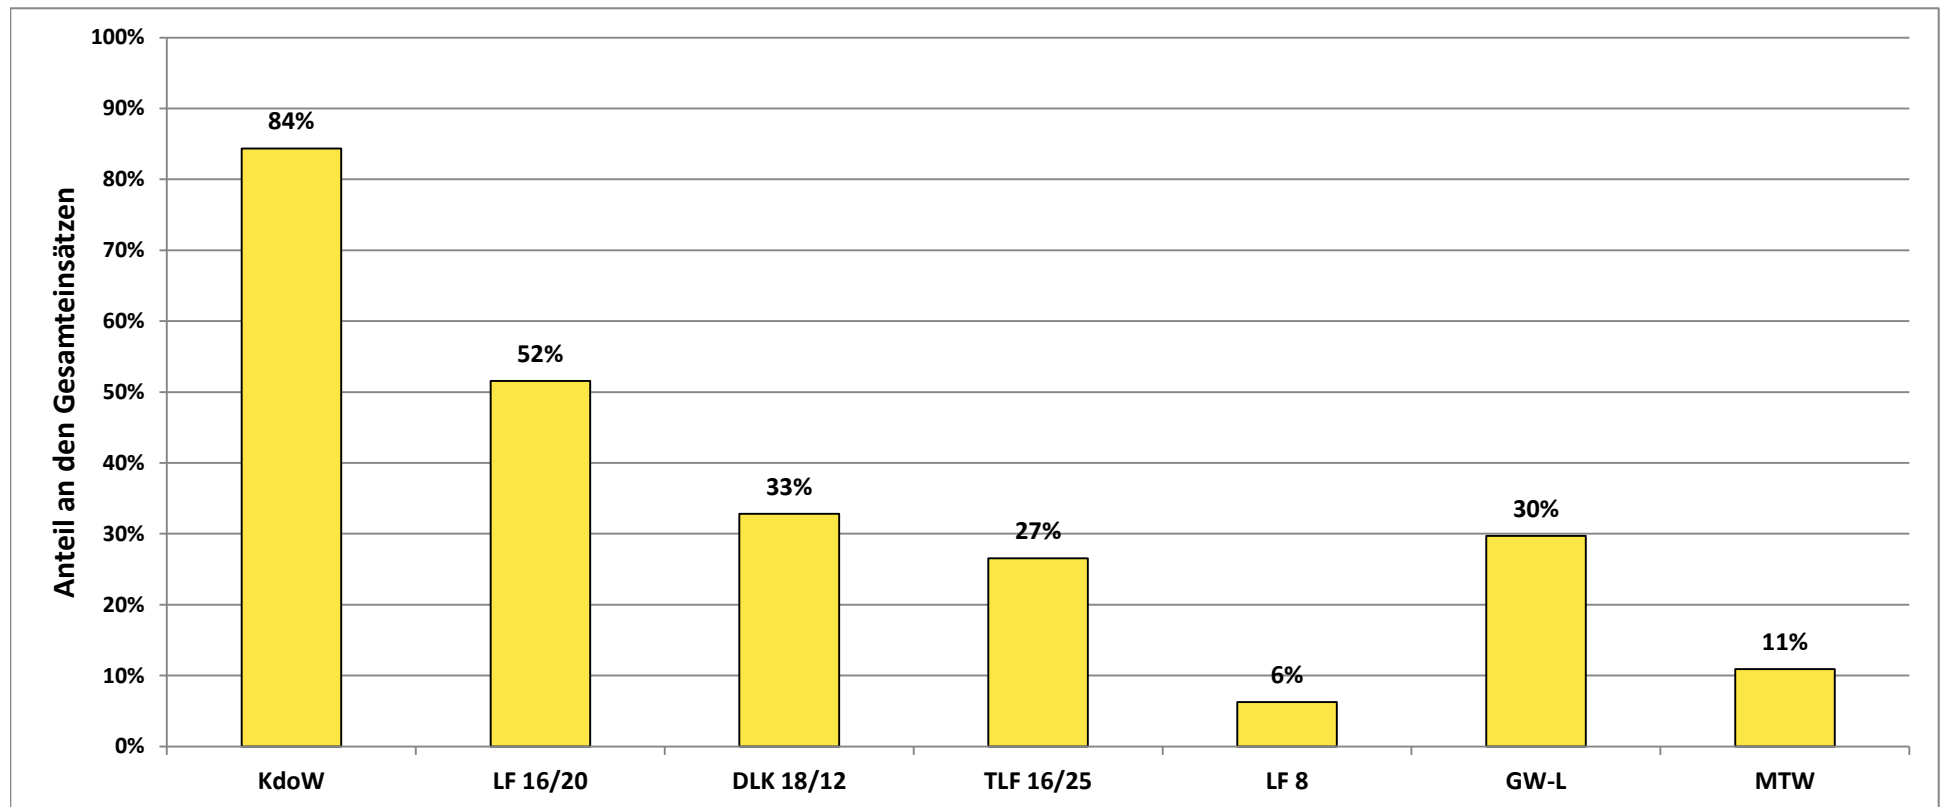

Jahresstatistik 2013

Freiwillige Feuerwehr
Süßen

Fahrzeuge im Einsatz						
KdoW	LF 16/20	DLK 18/12	TLF 16/25	LF 8	GW-L	MTW
54	33	21	17	4	19	7
84%	52%	33%	27%	6%	30%	11%