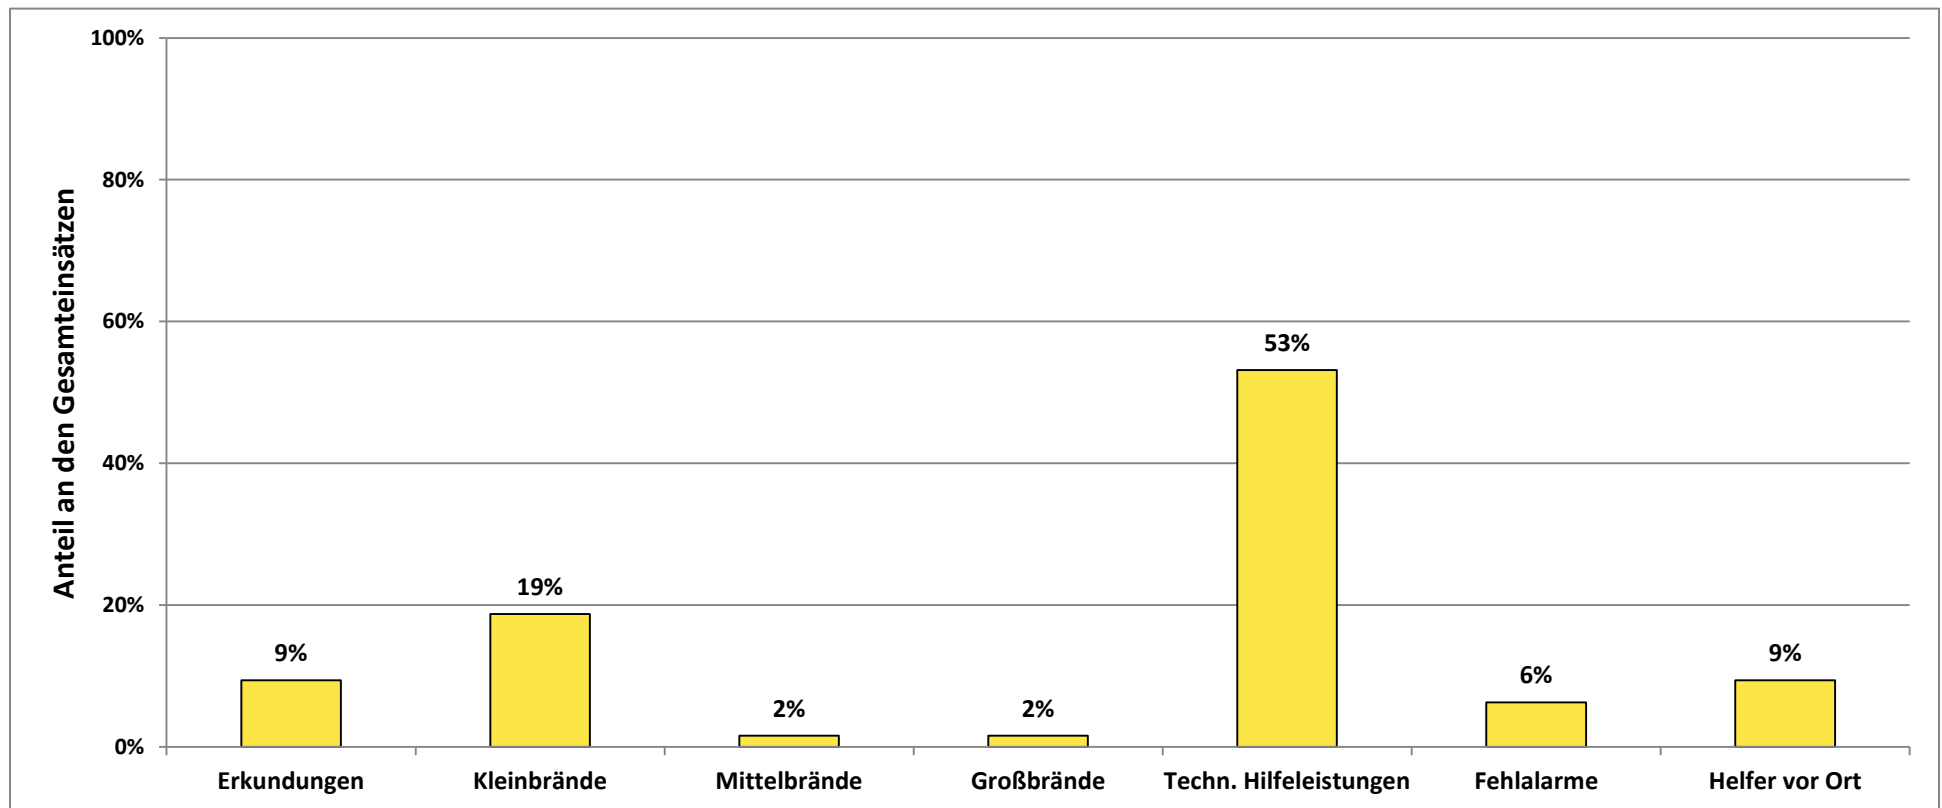

Jahresstatistik 2013

Freiwillige Feuerwehr
Süßen

Gesamtzahl der Einsätze: 64				
Ø Einsatzdauer [min]	Ø Meldezeit* [min]	Ø Einsatzort an* [min]	Ø Einsatzkräfte [Personen]	Gesamteinsatzstunden [Mannstunden]
94,48	1,75	4,55	14	1763

* Nur Notfalleinsätze berücksichtigt (ohne Ölspuren, Wasser im Keller oder mündlich und telefonisch alarmierte Einsätze)

Jahresstatistik 2013

Freiwillige Feuerwehr
Süßen

Einsatzarten						
Erkundungen	Kleinbrände	Mittelbrände	Großbrände	Techn. Hilfeleistungen	Fehlalarme	Helfer vor Ort
6	12	1	1	34	4	6
9%	19%	2%	2%	53%	6%	9%
davon Überlandhilfen						
0	2	0	1	5	1	0

Jahresstatistik 2013

Freiwillige Feuerwehr
Süßen

Aufgliederung der Hilfeleistungseinsätze						
Verkehrsunfall	Menschenrettung	Ölspur	Hochwasser	Sturm	Türöffnung	Sonstige
1	3	13	2	3	5	7
3%	9%	38%	6%	9%	15%	21%